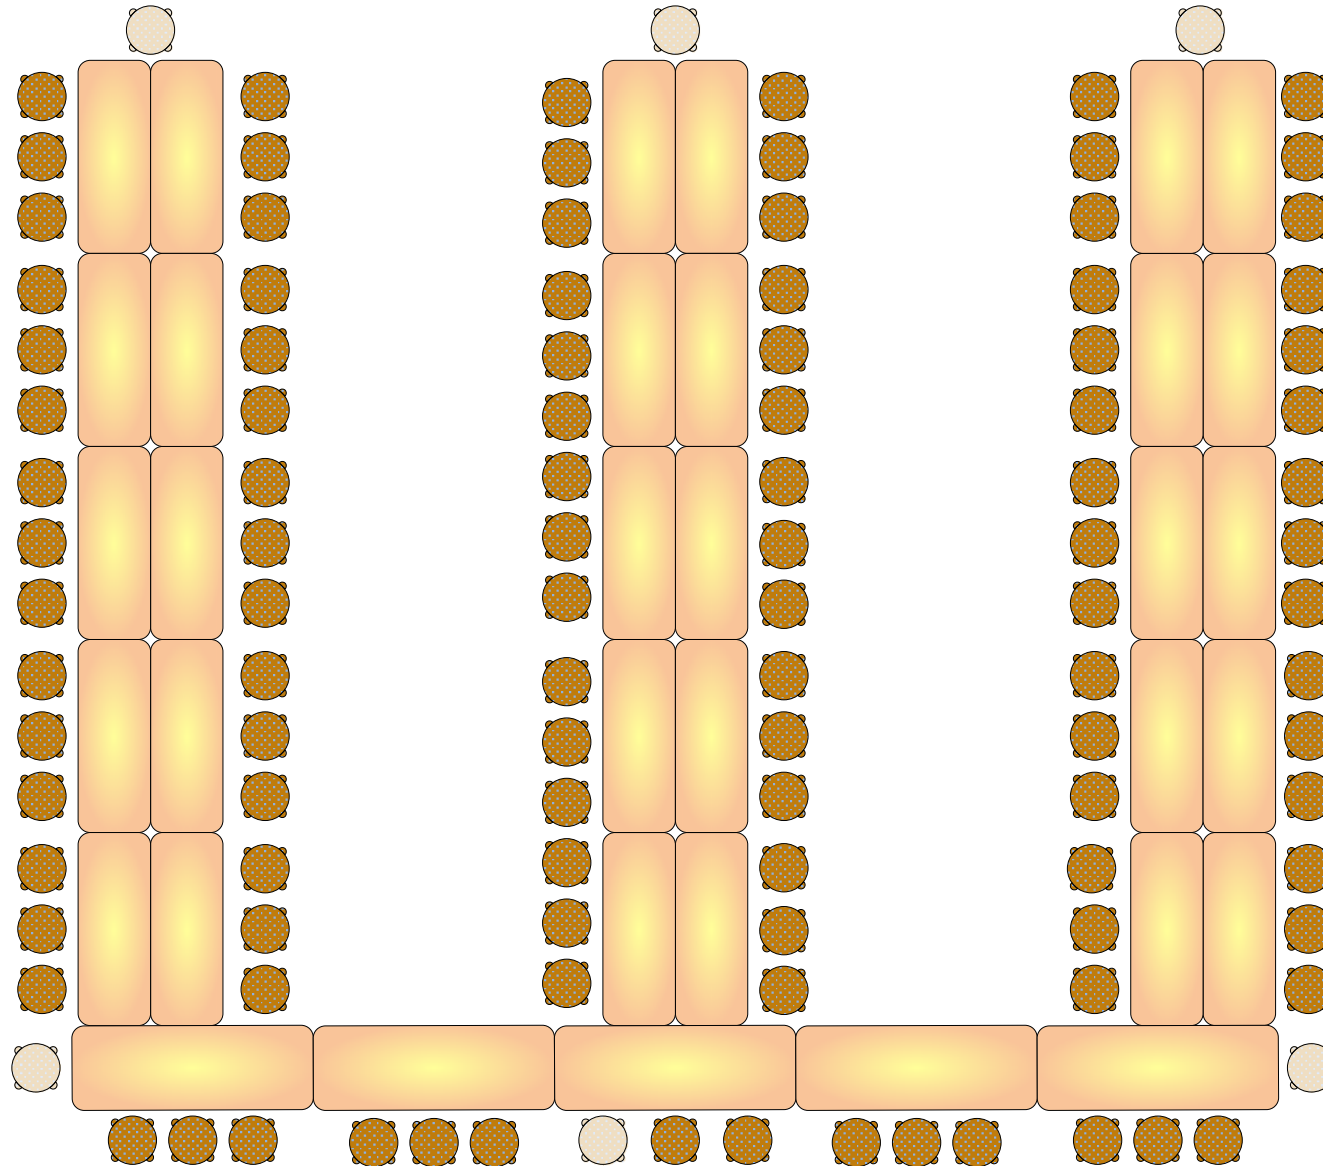

Ein/Ausgang Saal

Wirtschaft / Küche

Gaststätte
DIPPACHER
fränkisch ~ gut ~ gemütlich

Großer Saal für
104/110 Personen

Terrasse